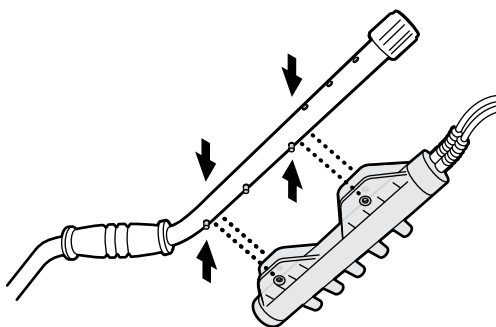

4 Przyłącz dolny watek do cewki.

5 Przyłącz górny watek do dolnego wataka.

6 Dwiń kabel cewki.

1 Przyłącz podkietnik do górnego wataku.

2 Przyłącz cylinder kontrolny do górnego wataku.

3 Podłącz akumulator do górnego wataku.

Do wykrywania metali nieżelaznych

- 1 Ustaw przełącznik trybu na Disc (Rozróżnianie).

- 2 Włącz wykrywacz, przekręcając regulator progu w prawo, aż do kliknięcia. Kontynuuj obracanie, aż dźwięk stanie się ledwo słyszalny.

- 3 Ustaw żadaną pozycję elementu sterującego Rozróżnianie.

- 4 Ustaw kontrolę czułości na Auto lub na maksymalne ustawienie ręczne bez zakłóceń elektrycznych.

- 5 Rozpocznij wykrywanie.

TRYB PUNKTOWY / WSZYSTKIE RODZAJE METALI