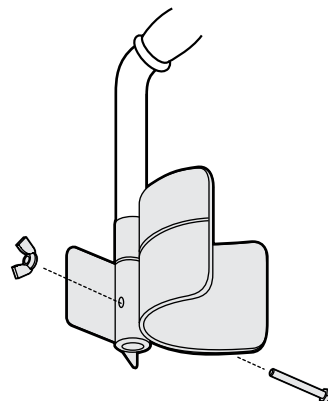

4 Przyłącz dolny watek do cewki.

5 Przyłącz górny watek do dolnego wataka.

6 Dwiń kabel cewki.

1 Przyłącz podkietnik do górnego wataku.

2 Przyłącz cylinder kontrolny do górnego wataku.

3 Podłącz akumulator do górnego wataku.

Do wykrywania metali nieżelaznych

- 1 Ustaw przełącznik trybu na Disc (Rozróżnianie).

- 2 Włącz wykrywacz, przekręcając regulator progu w prawo, aż do kliknięcia. Kontynuuj obracanie, aż dźwięk stanie się ledwo słyszalny.