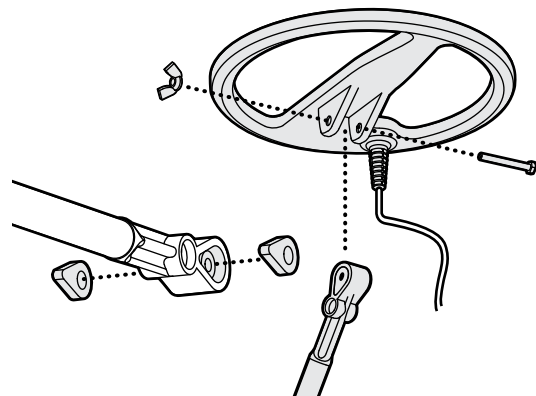

4 Przyłącz dolny watek do cewki.

5 Przyłącz górny watek do dolnego wataka.

6 Dwiń kabel cewki.

1 Przyłącz podkietnik do górnego wataku.

2 Przyłącz cylinder kontrolny do górnego wataku.

3 Podłącz akumulator do górnego wataku.

Do wykrywania metali nieżelaznych

- 1 Ustaw przełącznik trybu na Disc (Rozróżnianie).

- 2 Włącz wykrywacz, przekręcając regulator progu w prawo, aż do kliknięcia. Kontynuuj obracanie, aż dźwięk stanie się ledwo słyszalny.

- 3 Ustaw żadaną pozycję elementu sterującego Rozróżnianie.

- 4 Ustaw kontrolę czułości na Auto lub na maksymalne ustawienie ręczne bez zakłóceń elektrycznych.

- 5 Rozpocznij wykrywanie.

TRYB PUNKTOWY / WSZYSTKIE RODZAJE METALI

Do wykrywania wszystkich rodzajów metali

- 1 Ustaw przełącznik trybu na Tryb punktowy / Wszystkie rodzaje metali.

- 2 Włącz wykrywacz, przekręcając regulator progu w prawo, aż do kliknięcia. Kontynuuj obracanie, aż dźwięk stanie się ledwo słyszalny.