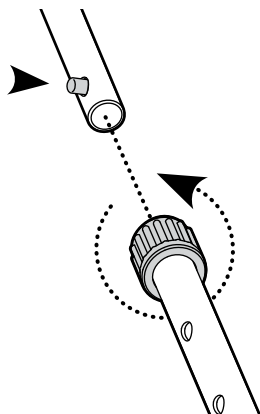

4 Przyłącz dolny watek do cewki.

5 Przyłącz górny watek do dolnego wataka.

6 Dwiń kabel cewki.

1 Przyłącz podkietnik do górnego wataku.

2 Przyłącz cylinder kontrolny do górnego wataku.

3 Podłącz akumulator do górnego wataku.

Do wykrywania metali nieżelaznych

- 1 Ustaw przełącznik trybu na Disc (Rozróżnianie).

- 2 Włącz wykrywacz, przekręcając regulator progu w prawo, aż do kliknięcia. Kontynuuj obracanie, aż dźwięk stanie się ledwo słyszalny.