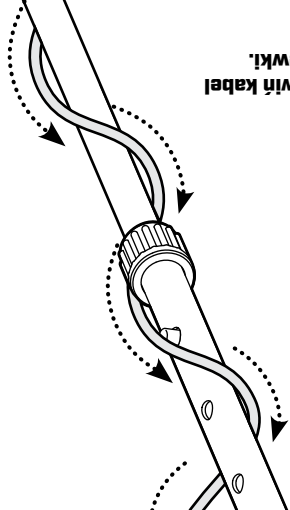

4 Przyłącz dolny watek do cewki.

5 Przyłącz górny watek do dolnego wataka.

6 Dwiń kabel cewki.

1 Przyłącz podkietnik do górnego wataku.

2 Przyłącz cylinder kontrolny do górnego wataku.

3 Podłącz akumulator do górnego wataku.

Do wykrywania metali nieżelaznych

- 1 Ustaw przełącznik trybu na Disc (Rozróżnianie).

- 2 Włącz wykrywacz, przekręcając regulator progu w prawo, aż do kliknięcia. Kontynuuj obracanie, aż dźwięk stanie się ledwo słyszalny.