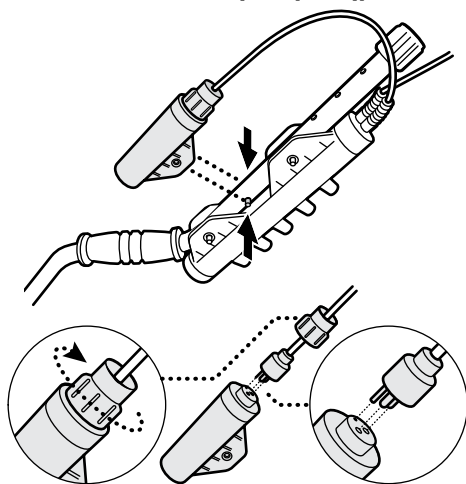

4 Przyłącz dolny watek do cewki.

5 Przyłącz górny watek do dolnego wataka.

6 Dwiń kabel cewki.

1 Przyłącz podkietnik do górnego wataku.

2 Przyłącz cylinder kontrolny do górnego wataku.

3 Podłącz akumulator do górnego wataku.

Do wykrywania metali nieżelaznych

- 1 Ustaw przełącznik trybu na Disc (Rozróżnianie).

- 2 Włącz wykrywacz, przekręcając regulator progu w prawo, aż do kliknięcia. Kontynuuj obracanie, aż dźwięk stanie się ledwo słyszalny.

- 3 Ustaw żadaną pozycję elementu sterującego Rozróżnianie.

- 4 Ustaw kontrolę czułości na Auto lub na maksymalne ustawienie ręczne bez zakłóceń elektrycznych.

- 5 Rozpocznij wykrywanie.

TRYB PUNKTOWY / WSZYSTKIE RODZAJE METALI